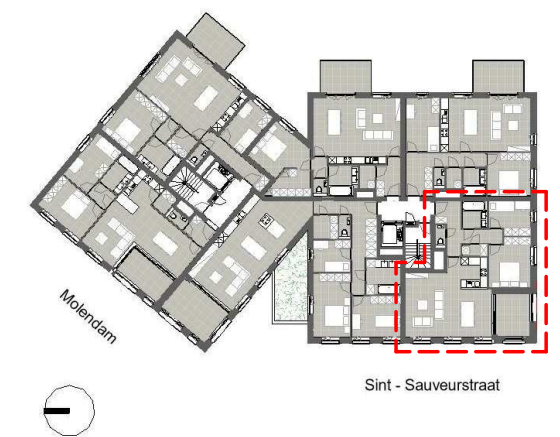

ROOTS

SCHAAL	BRUTO OPP.	TERRAS OPP.	TUIN OPP.
1:50	92,6 m ²	13,1 m ²	
ADRES	App 1.06 - Molendam 66/0104 - 9600 Ronse		DATUM
			14/01/21

Gevelaanzicht

Grondplan

Meubilair en decoratie is niet inclusief en louter als referentie afgebeeld. Keuken is louter als referentie weergegeven. Zie afzonderlijk keukenplan. Voor informatie over technieken: zie bouwplannen en commercieel lastenboek.